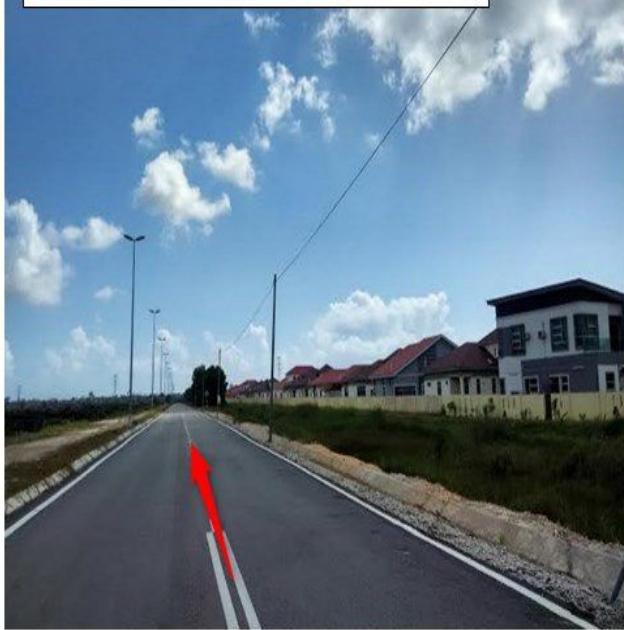

关丹中华中学路向图

首先，请你取道朝向 北根 (Pekan) 的方向。

(3) Shell 汽油站，在左边。

(4) 100 米处，向左转入 Taman Sri Inderapura

(5) 向前直驶，请注意：左边第7个小巷

(6) 第七个小巷口，向左转。

(7) 一条笔直的道路。右边有洋房。

(8) 向前直驰，享受关中两旁的风景~!

(9) 您抵达了宁静的关丹中华中学校园~