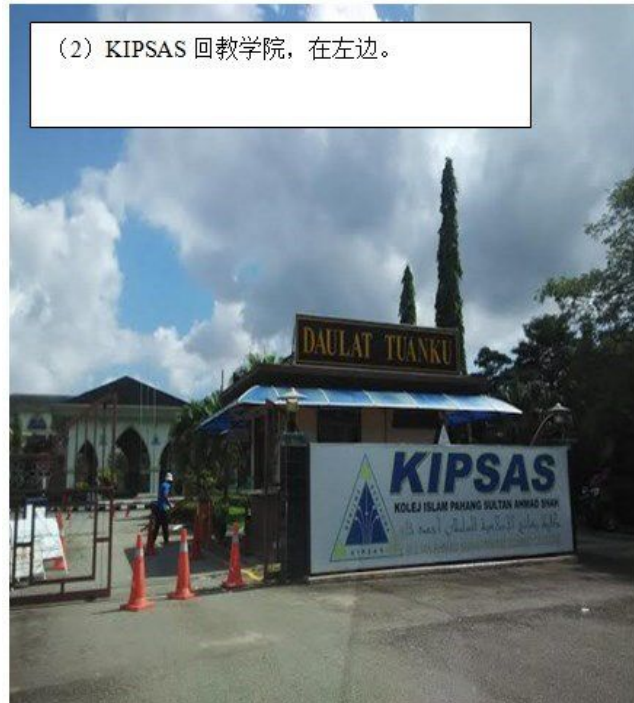

关丹中华中学路向图

首先，请你取道朝向 北根 (Pekan) 的方向。

(3) Shell 汽油站，在左边。

(4) 100 米处，向左转入 Taman Sri Inderapura

(5) 向前直驶，请注意：左边第7个小巷

(6) 第七个小巷口，向左转。

(7) 一条笔直的道路。右边有洋房。

(8) 向前直驰，享受关中两旁的风景~!

(9) 您抵达了宁静的关丹中华中学校园~